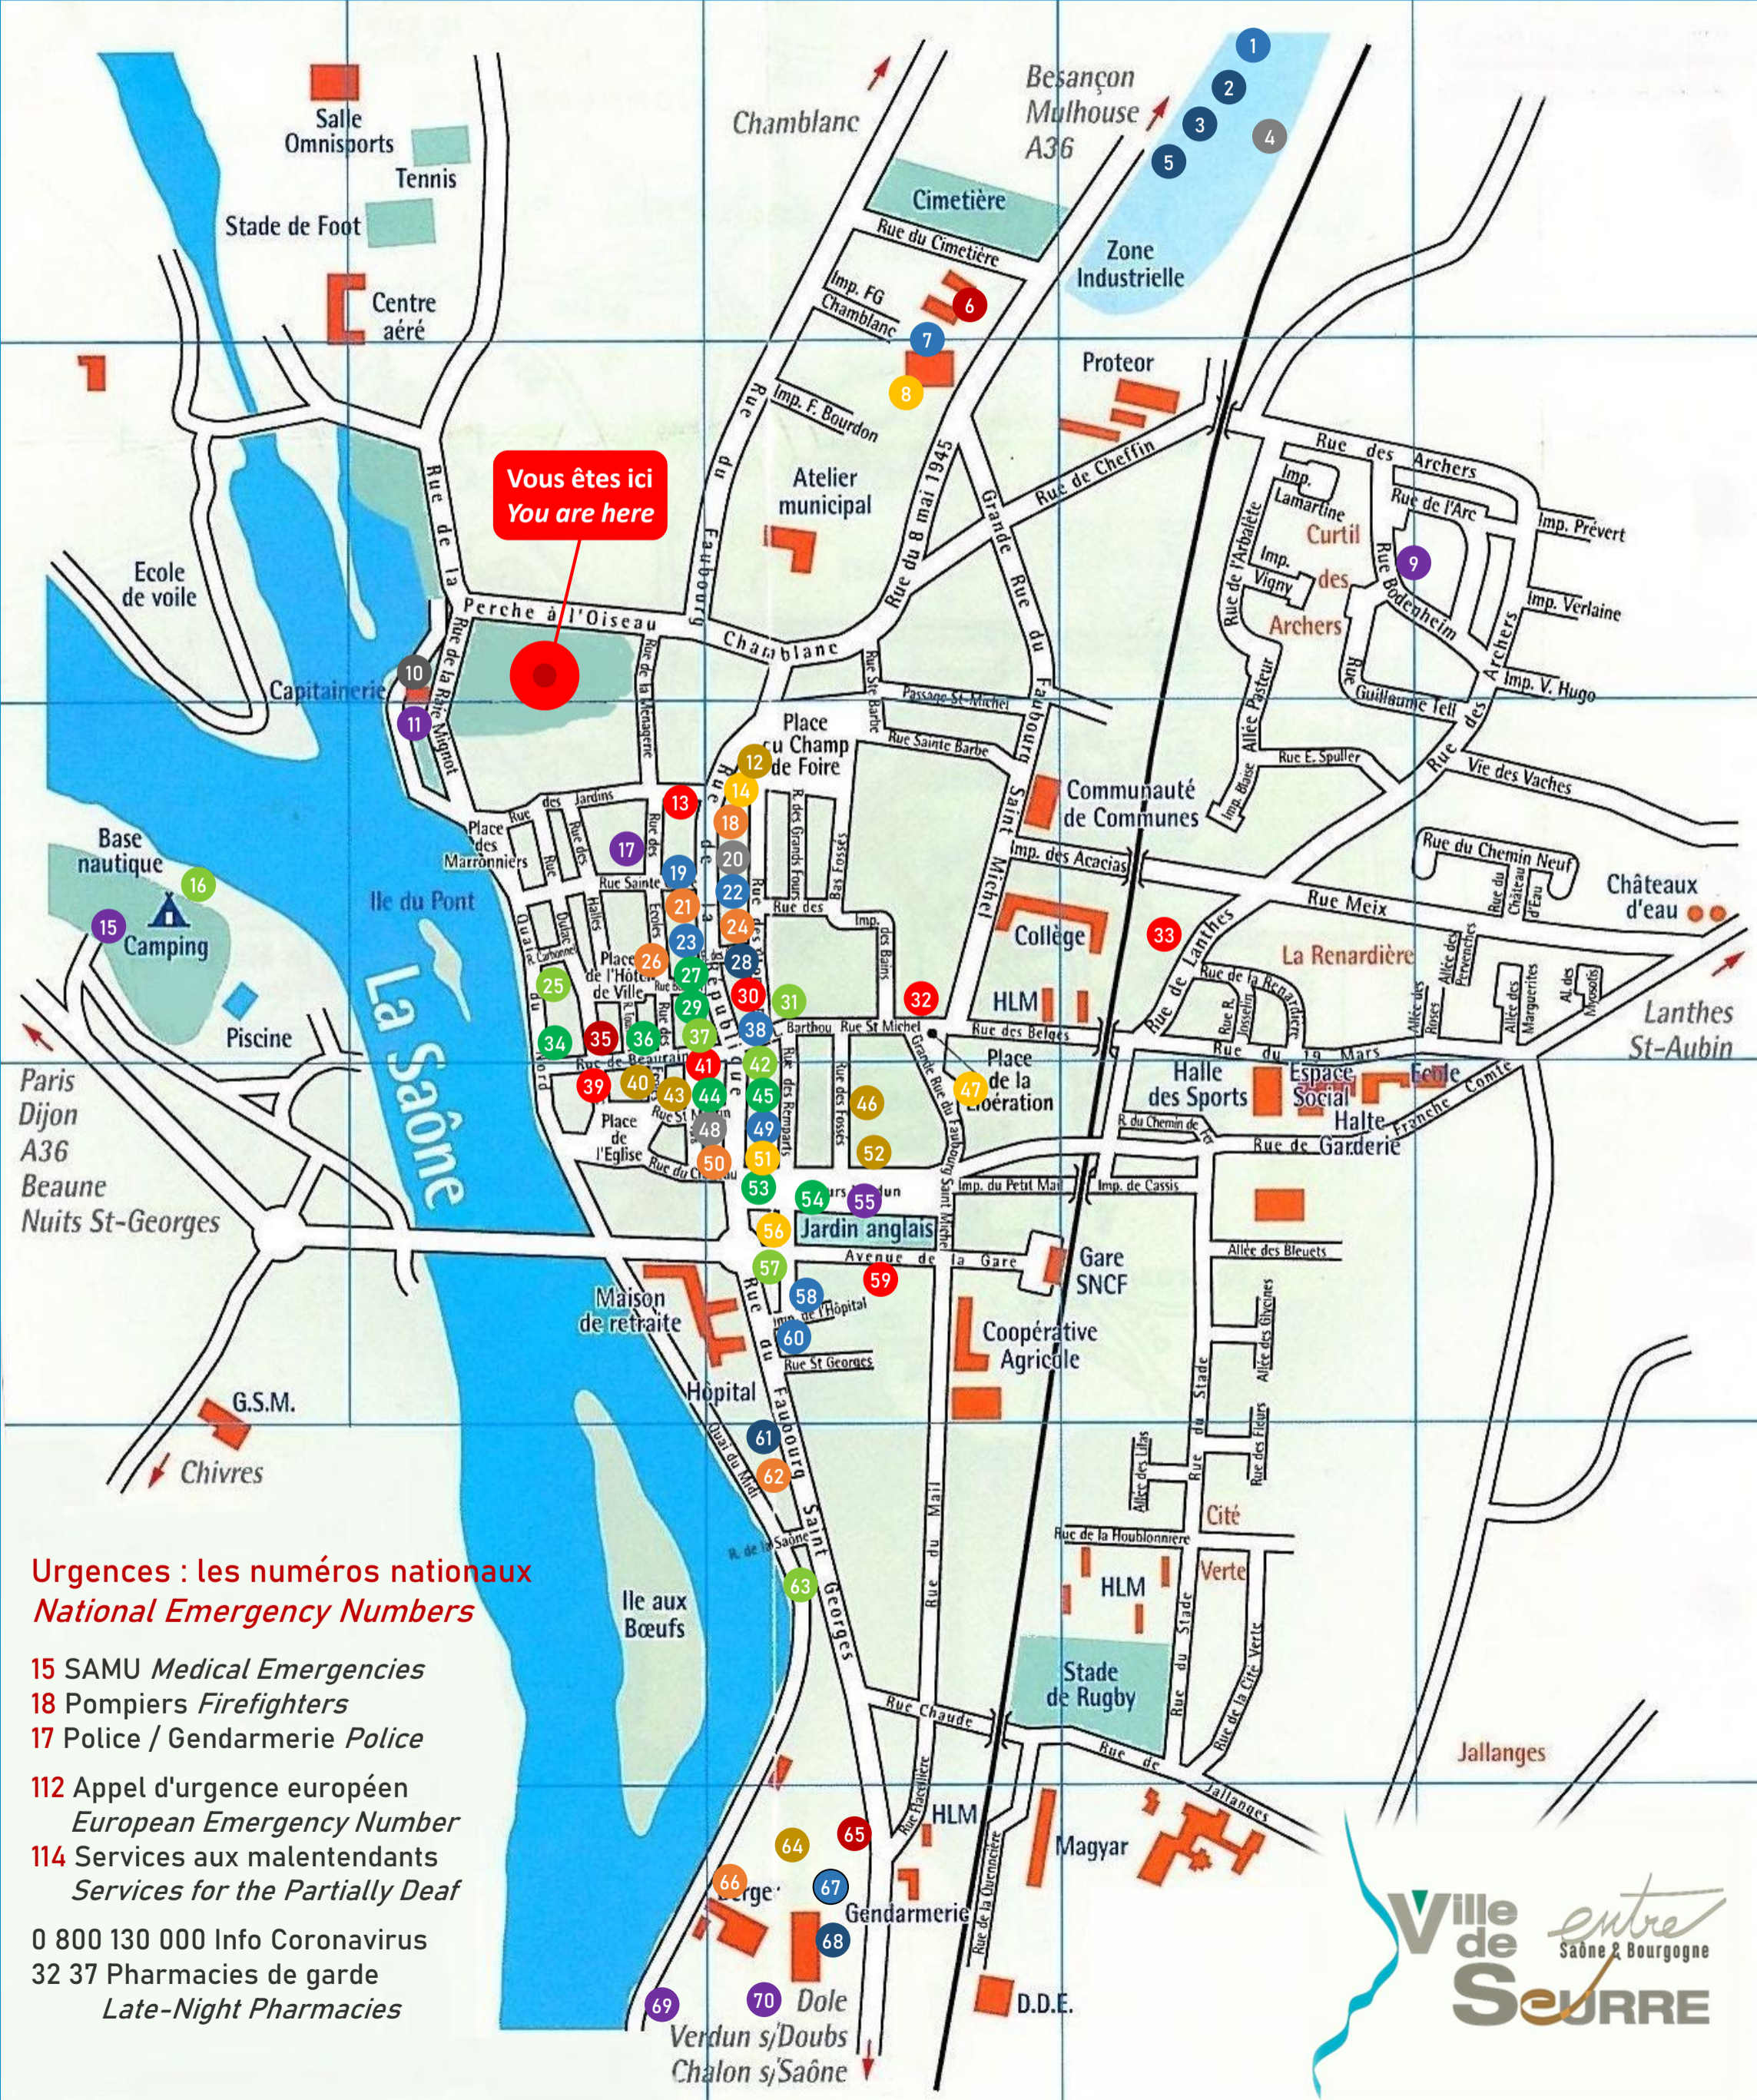

PLAN DE LA VILLE ET DE SES SERVICES CITY MAP AND AVAILABLE SERVICES

www.seurre.fr · [Facebook@mairiedeseurre](https://www.facebook.com/mairiedeseurre)

Urgences : les numéros nationaux
National Emergency Numbers

ALIMENTATION & VINS *FOOD & BEVERAGE STORES*

- 19 BOULANGERIE *BAKERY* AU DELICE DU BON PAIN · 38 rue de la République · 06 42 12 31 25
- 38 BOULANGERIE *BAKERY* L'ATELIER D'ANGÉLIQUE & FRÉDÉRIC · 41 rue de la République · 06 03 09 49 97
- 59 BOULANGERIE *BAKERY* LE FOURNIL D'ÉMILIE · 15 rue du Faubourg Saint-Georges · 03 80 26 86 89
- 23 CAVE A VIN *WINE MERCHANT* LA CAVE DE BOURGOGNE · 46 rue de la République · 03 80 21 10 08
- 49 EPICERIE FINE *GOURMET FOOD STORE* FAUBOURG DES SAVEURS · 57 rue de la République · 03 45 76 90 54
- 22 MINIMARKET VIVAL · 27 rue de la République · 03 80 80 03 12
- 58 PRIMEUR *GREENGROCER* FRAICHEUR DES HALLES · 13 rue du Faubourg Saint-Georges · 03 80 20 38 11
- 7 SUPERMARCHE *SUPERMARKET* ALDI · 56 rue du 8 Mai 1945 · 01 81 09 78 25
- 1 SUPERMARCHE *SUPERMARKET* B11 · Zone d'Activité Economique (ZAE) "Le Terreau de Lée" · 03 80 21 17 89
- 67 SUPERMARCHE *SUPERMARKET* INTERMARCHE · Rue du Faubourg Saint-Georges · 03 80 21 25 25

AUTO MOTO VELO *CAR BIKE CYCLE*

- 28 CYCLES ET MOTOCULTURE *CYCLE AND FARM MACHINERY* · 35 rue de la République · 03 80 21 10 73
- 5 GARAGE AUTO CENTRE DE L'EUROPE · 30 rue du 8 Mai 1945 · 03 80 20 49 19
- 3 GARAGE JOLY · Zone d'Activité Economique (ZAE) "Le Terreau de Lée" - Route de Pagny · 03 80 20 46 03
- 61 GARAGE LANDEAU · 22 impasse du Faubourg Saint-Georges · 03 80 21 06 59
- 67 STATION ESSENCE *GAS STATION* INTERMARCHE · Rue du Faubourg Saint-Georges · 03 80 21 25 25
- 68 STATION ESSENCE *GAS STATION* LE RELAIS DE LA SAONE · 58 rue du Faubourg Saint-Georges · 03 80 21 03 19
- 2 STATION ESSENCE *GAS STATION* SUPERMARCHE B1 · ZAE "Le Terreau de Lée" · 03 80 21 17 89